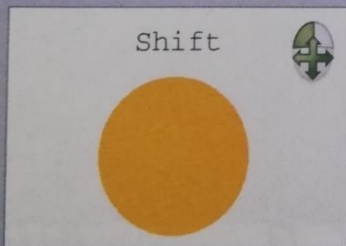

Úloha 2:

ÚLOHA 3 Pomocou elíps a úsečiek nakresli okuliare:

Pomocou elíps nakresli sklíčka.

Pomocou úsečiek, elíps a gumovania s vyplneným obdĺžnikom nakresli rámik.

Logo Motion – 15.02.2021

Úloha 3: oblak a mesiac nakresli do jedného záberu

ÚLOHA

5

Pomocou elíps nakresli oblak:

Zvoľ si modrú farbu. Nakresli elipsu. Prikresli k nej ďalšiu elipsu tak, aby sa obe elipsy čiastočne prekryvali. Podobne prikresľuj ďalšie a ďalšie elipsy.

ÚLOHA

6

Pomocou kruhov nakresli Mesiac:

Zvoľ farbu a nakresli vyplnený kruh. Počas kreslenia elipsy drž kláves Shift. Pomocou ďalšieho kruhu vygumuj časť žltého nakresleného kruhu tak, ako je to naznačené na obrázku uprostred.