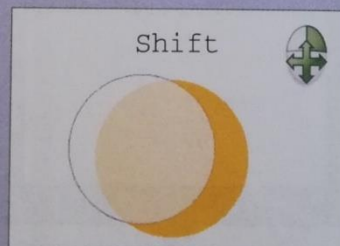

Úloha 2:

ÚLOHA 3 Pomocou elíps a úsečiek nakresli okuliare:

Pomocou elíps nakresli sklíčka.

Pomocou úsečiek, elíps a gumovania s vyplneným obdĺžnikom nakresli rámik.

Logo Motion – 15.02.2021

Úloha 3: oblak a mesiac nakresli do jedného záberu

ÚLOHA

5

Pomocou elíps nakresli oblak:

Zvoľ si modrú farbu. Nakresli elipsu. Prikresli k nej ďalšiu elipsu tak, aby sa obe elipsy čiastočne prekryvali. Podobne prikresľuj ďalšie a ďalšie elipsy.

ÚLOHA

6

Pomocou kruhov nakresli Mesiac:

Zvoľ farbu a nakresli vyplnený kruh. Počas kreslenia elipsy drž kláves Shift. Pomocou ďalšieho kruhu vygumuj časť žltého nakresleného kruhu tak, ako je to naznačené na obrázku uprostred.